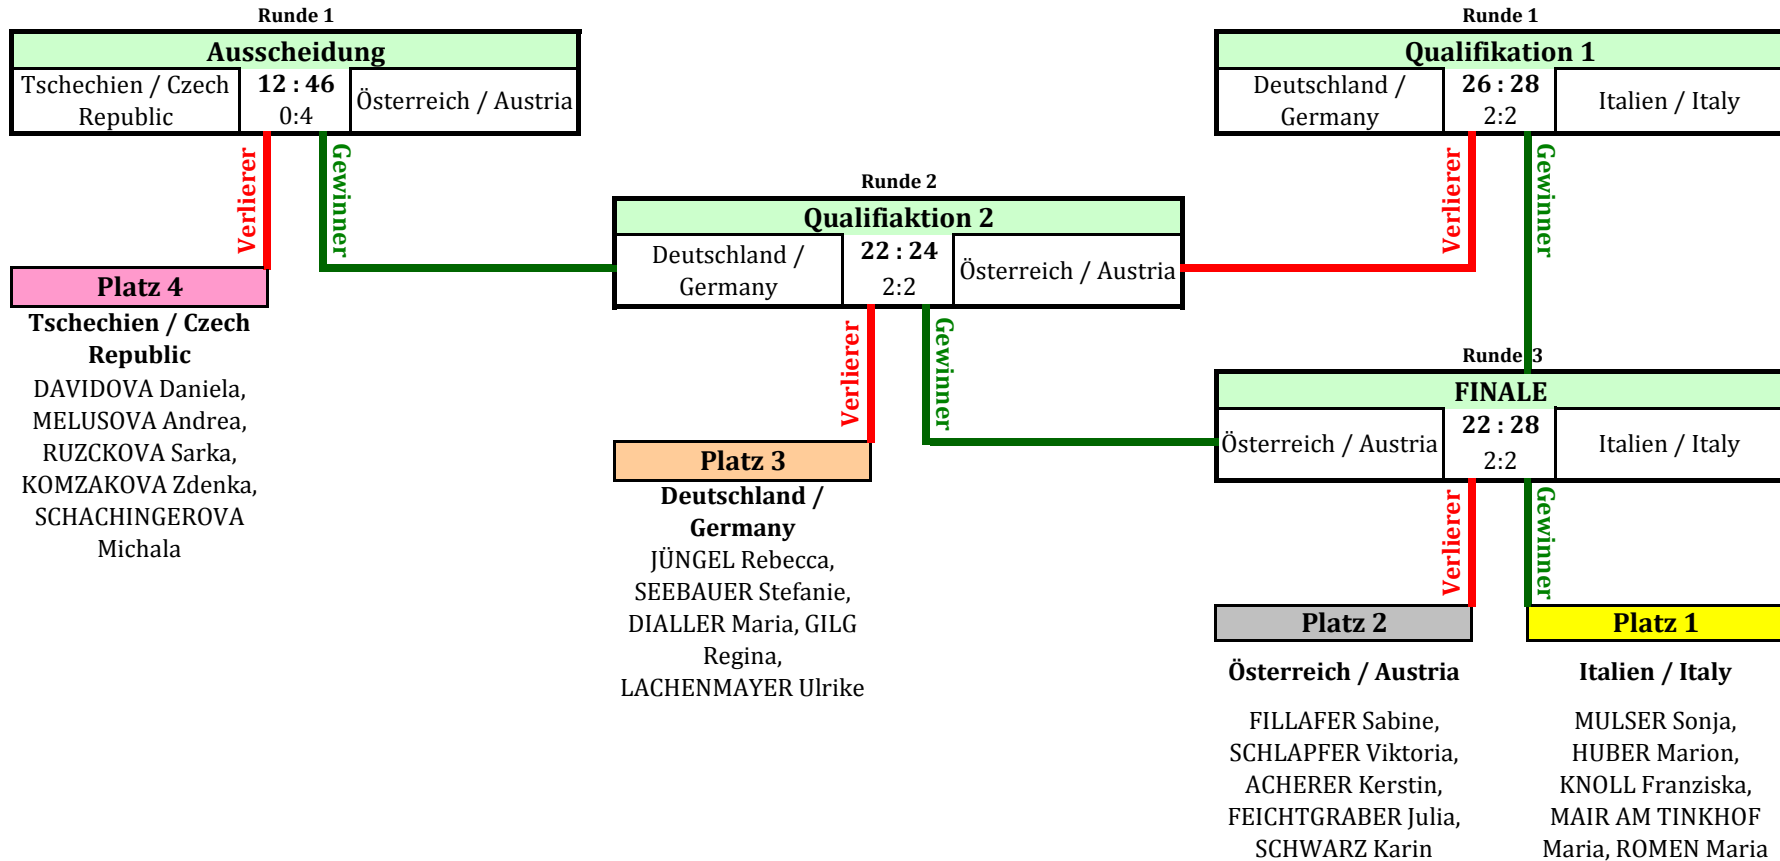

International Federation Icestocksport

11. Weltmeisterschaft 2016 der Damen
23.02. bis 28.02.2016 in Klobenstein / Ritten / ITA
Durchführer: FISG - ASV Ritten Sport

Deutscher Eisstock-Verband, Postfach 1255, 82452 Garmisch-Partenkirchen, Tel.: +49 (0) 8821 95 10 0, Fax +49 (0) 8821 95 10 15, info@eisstock-verband.de, www.eisstock-verband.de

Damen - Finalsplele im Page-Play-off-System

Karl Rosenberger
IFI-Vizepräsident für Sport
[Wettbewerbsleiter]

Jörn Vogelauer (AUT) - Fabian Rankl (GER)
Christian Teubl (GER)
[Schiedsrichter]

Christian Rimsl (GER)
IFI-Wertungsbüro
[Schriftführer]